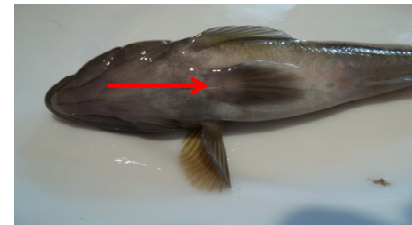

Kesslergrundel

Poticola kessleri Merkmale:

Ansicht Seitlich: Flacher Kopf Länge 20 cm

Ansicht Vorn: Breiter Kopf

Großer farbiger Saugnapf

Bilder Frank 22.03.2013

Groppe

Bauchflosse links und rechts Längenwachstum 12-16 cm

breiter Kopf

steht auf der roten Liste gefährdeten Arten

Bilder Frank 22.03.13

Schwarzmundgrundel Neogobius melanostomus Merkmale:

schwarzer Punkt an der Rückenfahne

fast halbrunder Kopf

grauer Saugnapf

auch in fast schwarzer Farbe