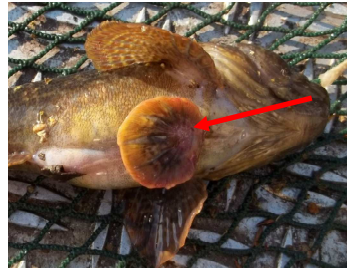

Kesslergrundel

Poticola kessleri Merkmale:

Ansicht Seitlich: Flacher Kopf Länge 20 cm

Ansicht Vorn: Breiter Kopf

Großer farbiger Saugnapf

Bilder Frank 22.03.2013

Groppe

Bauchflosse links und rechts Längenwachstum 12-16 cm

breiter Kopf

steht auf der roten Liste gefährdeten Arten

Bilder Frank 22.03.13

Schwarzmundgrundel Neogobius melanostomus Merkmale:

schwarzer Punkt an der Rückenfahne

fast halbrunder Kopf

grauer Saugnapf

auch in fast schwarzer Farbe