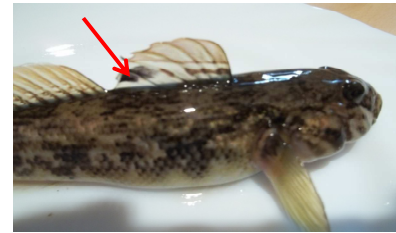

Kesslergrundel

Poticola kessleri Merkmale:

Ansicht Seitlich: Flacher Kopf Länge 20 cm

Ansicht Vorn: Breiter Kopf

Großer farbiger Saugnapf

Bilder Frank 22.03.2013

Groppe

Bauchflosse links und rechts Längenwachstum 12-16 cm

breiter Kopf

steht auf der roten Liste gefährdeten Arten

Bilder Frank 22.03.13

Schwarzmundgrundel Neogobius melanostomus Merkmale:

schwarzer Punkt an der Rückenfahne

fast halbrunder Kopf

grauer Saugnapf

auch in fast schwarzer Farbe