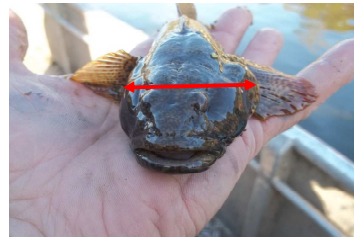

Kesslergrundel

Poticola kessleri Merkmale:

Ansicht Seitlich: Flacher Kopf Länge 20 cm

Ansicht Vorn: Breiter Kopf

Großer farbiger Saugnapf

Bilder Frank 22.03.2013

Groppe

Bauchflosse links und rechts Längenwachstum 12-16 cm

breiter Kopf

steht auf der roten Liste gefährdeten Arten

Bilder Frank 22.03.13

Schwarzmundgrundel Neogobius melanostomus Merkmale:

schwarzer Punkt an der Rückenfahne

fast halbrunder Kopf

grauer Saugnapf

auch in fast schwarzer Farbe